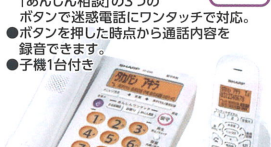

●高温約100℃の熱風が吹き出して、食器、まな板、ふきんも清潔乾燥。

**69枚**

**4K4-69ム**  
タイガー 食器乾燥器 サラビッカ  
サイズ/幅502×高さ372×奥行376mm 重量/3.9kg  
タイマー/60分

●Google アシスタント対応スマートスピーカー。話しかけるだけで、Googleで、天気やスポーツなどの最新情報を調べることができる。

**54枚**

**4E4-54メ**  
Google スマートスピーカーmini  
サイズ/直径98×高さ42mm ※Wi-Fi ネットワーク、対応するモバイル端末のほか、近くにコンセントが必要です。サイズ/幅44.3×高さ46.6×奥行40.99cm 質量/約53g

●音楽も語学も、手の中で軽やかに。使いやすさがうれしいSシリーズ。Bluetooth対応だからワイヤレスニングも可。

**81枚**

**4E4-81モ**  
ソニー デジタルオーディオプレイヤー(4GB)  
容量/4GB 対応OS/Windows10、8.1、7、MacOS v10.8-10.12  
サイズ/幅44.3×高さ46.6×奥行40.99cm 質量/約53g

●女性にも扱いやすい軽量&コンパクトタイプの高圧洗浄機です。

**4E5-83ア**  
ゲルチャー 高圧洗浄機  
本体サイズ/462×171×243mm 本体質量/3.9kg  
消費電力/1000W

●火鍋で2種類の味が一度に楽しめる。焼肉、たこ焼きもOK。

**4E5-75イ**  
テスコム グリルなべ  
サイズ/W39.0×H19.0×D31.0cm 質量/4.6kg  
容量/3.4L 電源/AC100V 消費電力/1300W

●「お名前確認」が断り「あんしん相談」の3つのボタンで迷惑電話にワンタッチで対応。  
●ボタンを押した時点から通話内容を録音できます。  
●子機1台付き