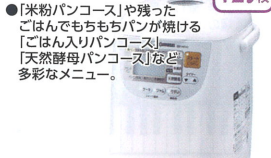

4K5-129キ
象印 ホームベーカリー
サイズ/28.5×21.5×31cm 重量/約5.5kg

●材料を入れるだけで!メニュー番号を選んでスタートすれば、予約時間にできあがりです!