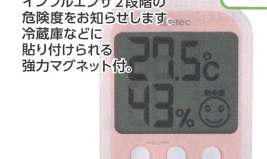

4K5-10サ
ドリテック デジタル温湿度計
電源/単4形乾電池×1個(お試し電池付き)

●強力磁石使用で最高磁力200シテラの磁石を6粒使用した、シンプルなデザインのシリコンネックレスです。
●つけるだけで血行を改善。