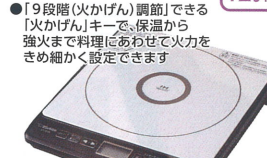

4K5-129カ
象印 9段階火加減IH調理器
サイズ(幅×奥行×高さ):32×36×4.5cm 電源/100V

●「米粉パンコース」や残ったごはんでももちパンが焼ける「ごはん入りパンコース」など、多彩なメニュー。