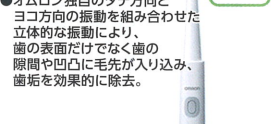

4B5-21ト
オムロン マイクロブレード音波式電動歯ブラシ
サイズ/22×200mm 電源/単4乾電池×2(モーター電池付)

●誰が乗っているかを自動で判別して、体組成を測定します。